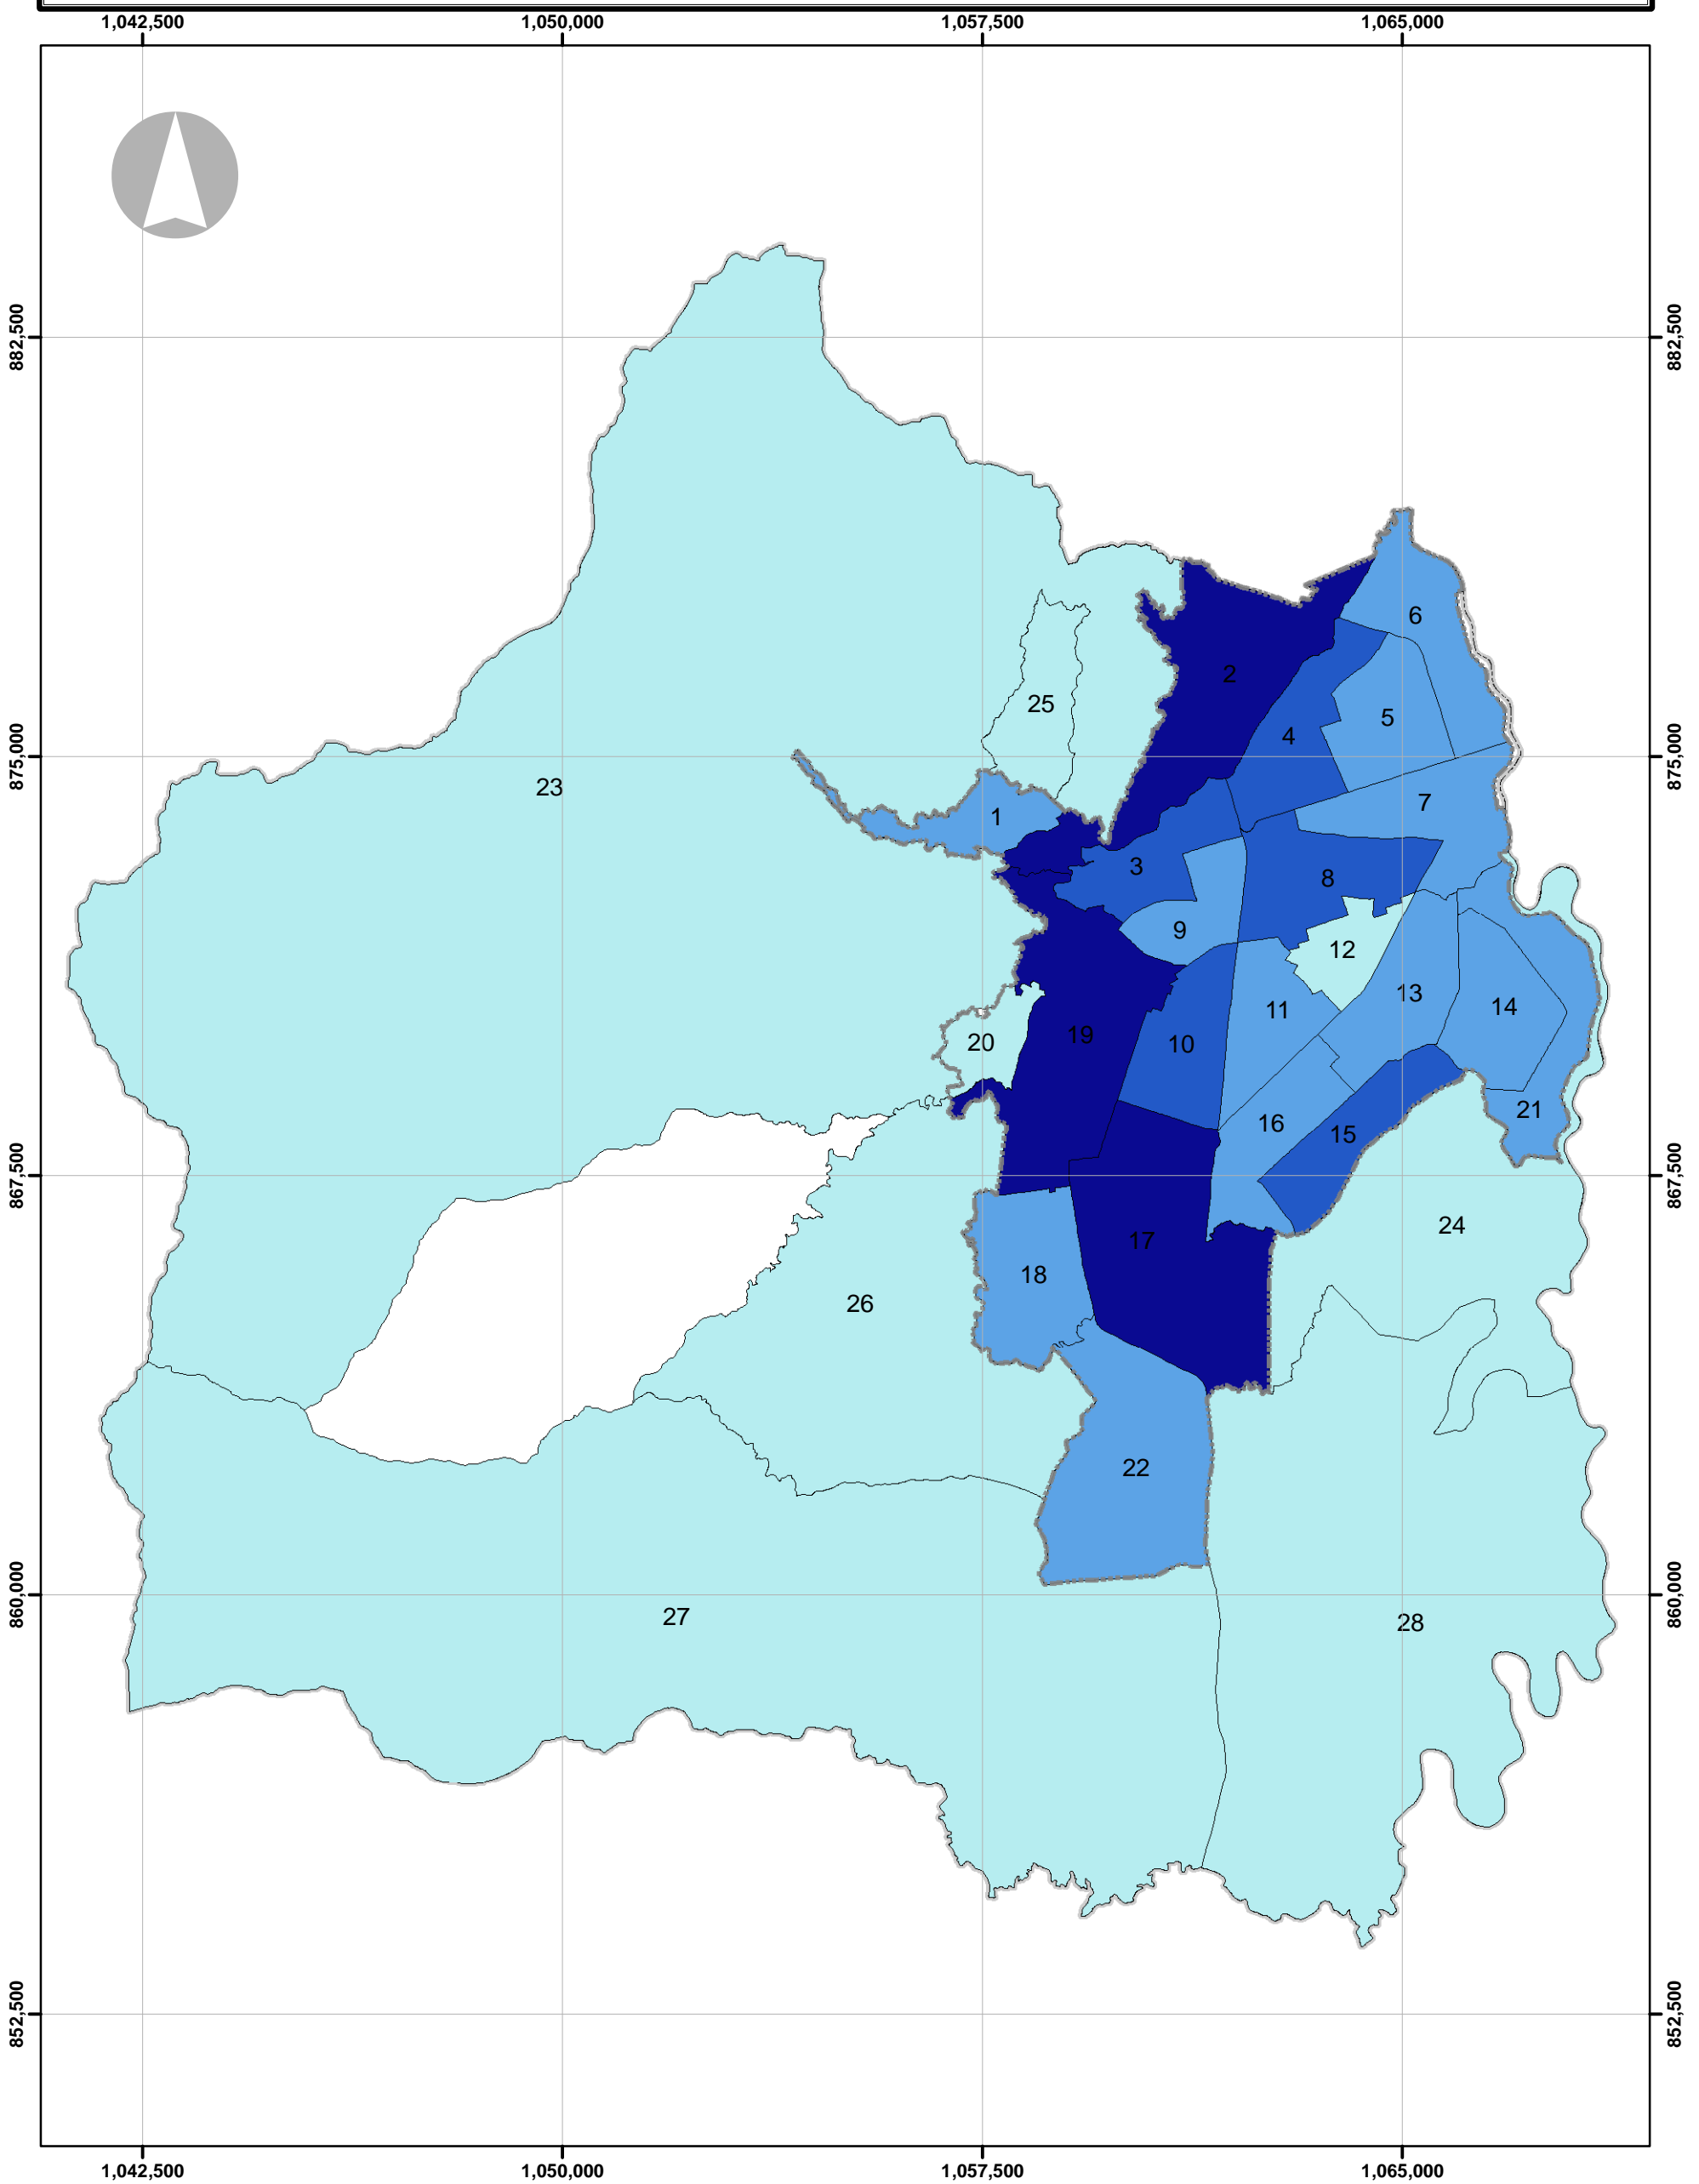

**GENERACIÓN DE VIAJES EN TRANSPORTE PÚBLICO INDIVIDUAL TAXI  
COMUNAS Y CORREGIMIENTOS - SANTIAGO DE CALI**

LEYENDA	
<b>Generación de Viajes</b>	
	1 - 320
	321 - 800
	801 - 1400
	1401 - 2100
	Perímetro Urbano
	Corregimientos

**DEPARTAMENTO ADMINISTRATIVO DE PLANEACION MUNICIPAL**

---

**PLAN INTEGRAL DE MOVILIDAD URBANA DE CALI - PIMU**

**CONTENIDO:**  
Generación de Viajes Transporte Público Individual Taxi

**FUENTES:**  
D.A.P.M.  
METRO CALI

**ESCALA:** 1:115,000  
**FECHA:** Febrero - 2017  
**NÚMERO PLANO:** PL121 - F1

ALCALDÍA DE SANTIAGO DE CALI  
DEPARTAMENTO ADMINISTRATIVO DE PLANEACION

**PIMU**  
SISTEMABILIDAD - SEGURIDAD - ACCESIBILIDAD